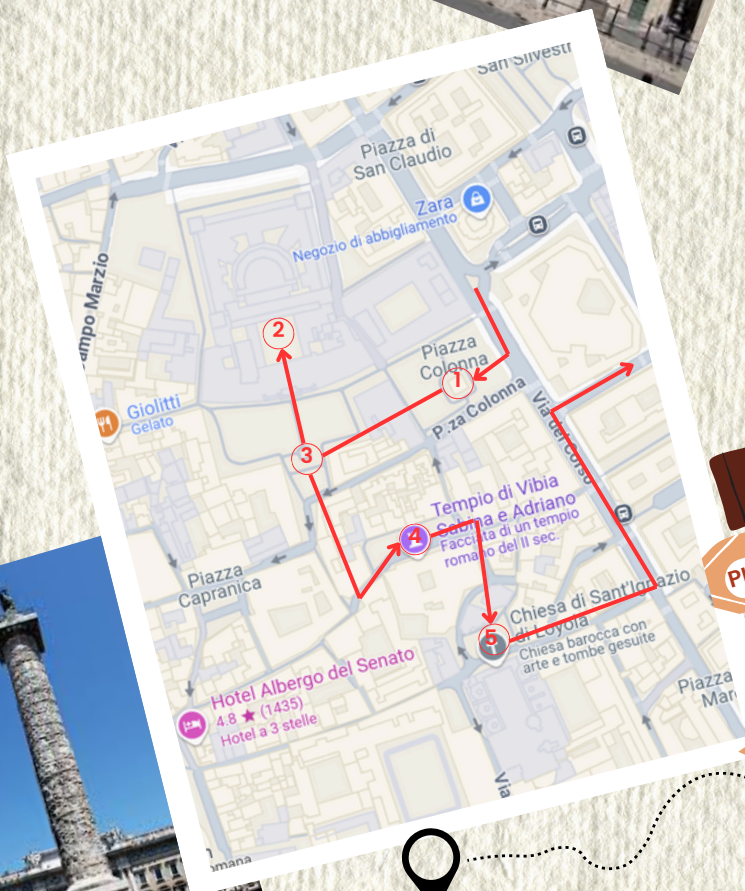

GITA D'ISTRUZIONE

il Pio Fedi alla CAMERA DEI DEPUTATI

PALAZZO MONTECITORIO

- PIAZZA COLONNA
- PIAZZA MONTECITORIO
- PIAZZA DI PIETRA
- PIAZZA SANT'IGNAZIO

CAMERA DEI DEPUTATI

GITA D'ISTRUZIONE

Percorso:

ROMA arrivo stazione Termini

- Piazza Colonna
(Colonna di Marco Aurelio e Palazzo Chigi)
- Piazza Montecitorio
(Palazzo Montecitorio e Obelisco)
- Piazza di Pietra
(Tempio di Adriano)
- Piazza Sant'Ignazio di Loyola
(Chiesa Sant'Ignazio di Loyola, affreschi di A. Pozzo)

PIAZZA COLONNA

PIAZZA DI PIETRA

PIAZZA SANT'IGNAZIO